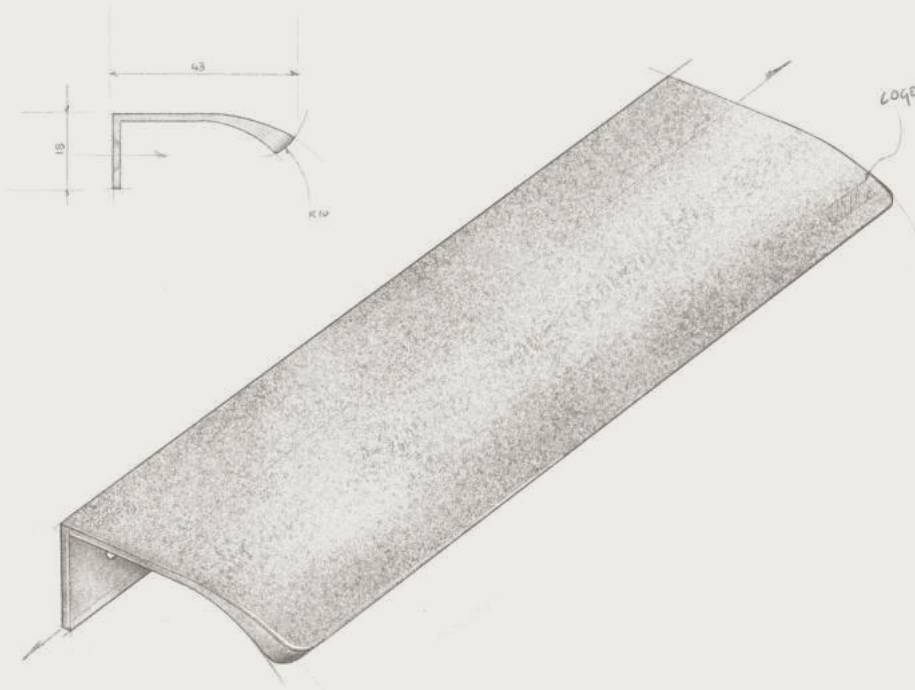

NEW

Brushed Nickel Handle

STOCKHOLM · 80cm Wall Hung · Midnight Grey Matt · Brushed Nickel Handle

50cm · Wall Hung · 1 Drawer · Gloss White

60cm · Wall Hung · 2 Drawer · Arctic Grey Matt

60cm · Floorstanding · 2 Drawer · Ocean Blue Matt