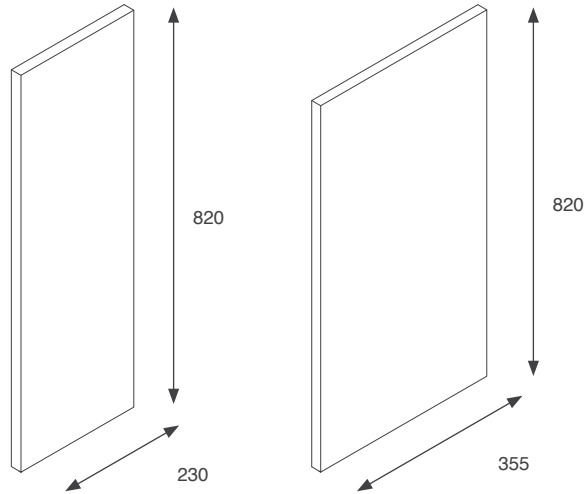

Fitted Furniture - End Panels & Base Plinths

Base End Panels

Slimline Base End Panel - 230mm Depth

Black Matt MLFFSLBEPBL	Indigo Matt MLFFSLBEPIN
Dust Grey Matt MLFFSLBEPDG	Cashmere Matt MLFFSLBEPCA
Fir Green Matt MLFFSLBEPFG	White Gloss MLFFSLBEPWH

RRP: €79

Standard Base End Panel - 355mm Depth

Black Matt MLFFBEPBL	Indigo Matt MLFFBEPIN
Dust Grey Matt MLFFBEPDG	Cashmere Matt MLFFBEPCA
Fir Green Matt MLFFBEPFG	White Gloss MLFFBEPWH

RRP: €109